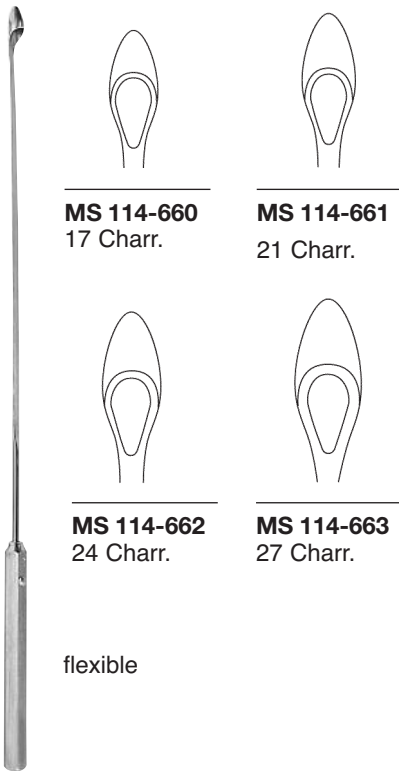

**URNER-WARWICK**

**MS 114-641**  
18,0 cm / 7"

**MS 114-642**  
19,0 cm / 7<sup>1</sup>/<sub>2</sub>"

**BLAKE**  
20,0 cm / 8"

**MS 114-643**

**MS 114-644**

**MS 114-646**

**MAYO-BLAKE**  
MS 114-645 20,0 cm / 8"

**MIXTER**

**MS 114-647** 22,0 cm / 8<sup>3</sup>/<sub>4</sub>"

**MS 114-648**

**MS 114-649**

**DESJARDINS**

23,0 cm / 9"

**STILLE**

**MS 114-650** 24,5 cm / 9<sup>2</sup>/<sub>3</sub>"

**MS 114-660**  
17 Charr.

**MS 114-661**  
21 Charr.

**MS 114-662**  
24 Charr.

**MS 114-663**  
27 Charr.

flexible

**DESJARDINS**  
30,0 cm / 11<sup>3</sup>/<sub>4</sub>"

**LUER-KÖRTE**  
32,0 cm / 12<sup>1</sup>/<sub>2</sub>"

Fig. 2

**MS 114-674**  
ø 6,7 mm

Fig. 3

**MS 114-675**  
ø 8,0 mm

Fig. 4

**MS 114-676**  
ø 11,0 mm

Fig. 5

**MS 114-677**  
ø 15,0 mm