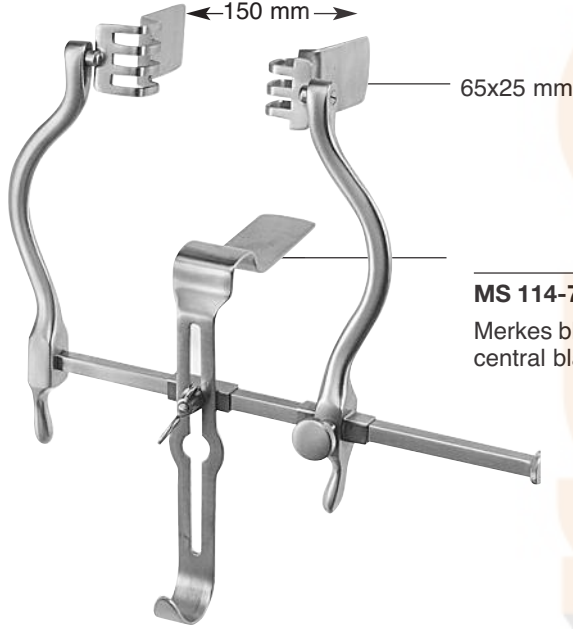

**YOUNG**  
MS 114-705 21,0 cm / 8<sup>1</sup>/<sub>4</sub>"

**YOUNG**  
MS 114-706 22,0 cm / 8<sup>5</sup>/<sub>8</sub>"

**YOUNG**  
MS 114-707 20,0 cm / 8"

*ATRAUMATİK*

**MILLIN**

**MS 114-710** 24,0 cm / 9½"

*ATRAUMATİK*

**MILLIN**

**MS 114-711** 24,0 cm / 9½"

**MILLIN**

**MS 114-712** 24,0 cm / 9½"

**MILLIN**

**MS 114-713** 23,0 cm / 9"

**MILLIN**

**MS 114-714** 24,0 cm / 9½"

**MILLIN**

**MS 114-715** 28,5 cm / 11¼"

**JUDD-MASSON**

**MS 114-730**

Merkes bleysiz  
without central blade

**JUDD-MASSON**

**MS 114-731**

Merkez bleys ile  
with central blade

**MS 114-732**

75x25 mm

Merkes bleys  
central blade

**JUDD-MASSON**

**MS 114-742**

Yan bleys  
latral blades

**MS 114-743**