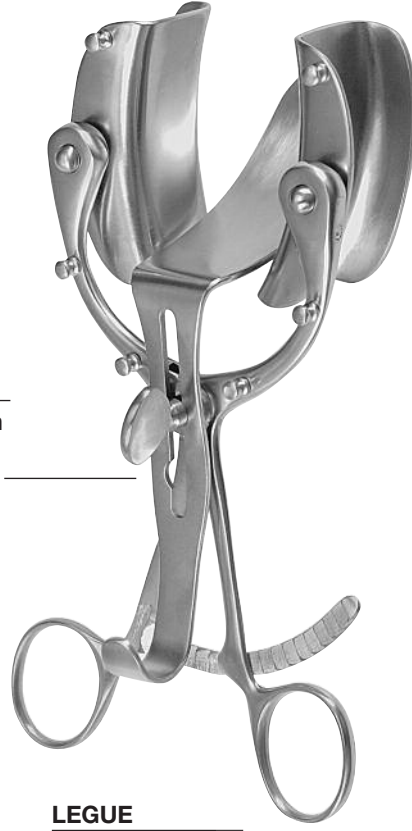

Yan bleys  
latral blades

**MS 114-741**

Sadece çerçeve  
Frame only

**MS 114-744**

Merkez bleys  
central blade

**MS 114-746**

soğuk ışık taşıyıcı  
cold light carrier

**MILLIN**

**MS 114-740**

**MILLIN**

**MS 114-745**

**MS 114-752** 70 x 32 mm  
Merkez bleys  
center blade

**MS 114-751** 28 x 60 mm  
Yan Bleyd  
lateral blades

**LEGUE**  
**MS 114-750**

**LEGUEU**  
**MS 114-753** 27,0 cm / 10<sup>3</sup>/<sub>4</sub>"