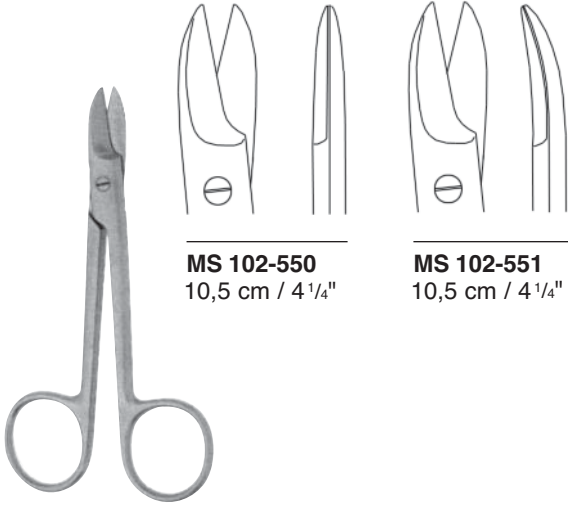

MS 102-524 16,0 cm / 6 1/4"

LOCKLIN

MS 102-525 16,0 cm / 6 1/4"

QUINBY

MS 102-530 12,5 cm / 5"

NEUMANN

MS 102-531 12,5 cm / 5"

LA GRANGE

MS 102-532 11,5 cm / 4 1/2"

MS 102-533
13,0 cm / 5 1/8"

MS 102-534
13,0 cm / 5 1/8"

MS 102-535
13,0 cm / 5 1/8"

MS 102-536
13,0 cm / 5 1/8"

tırtıllı ağız
toothed blades

GOLDMANN-FOX

GOLDMANN-FOX

MS 102-550
10,5 cm / 4¹/₄"

MS 102-551
10,5 cm / 4¹/₄"

BEEBEE

MS 102-552
10,5 cm / 4¹/₄"

MS 102-553
10,5 cm / 4¹/₄"

BEEBEE

UNIVERSAL

MS 102-554 12,0 cm / 4³/₄"