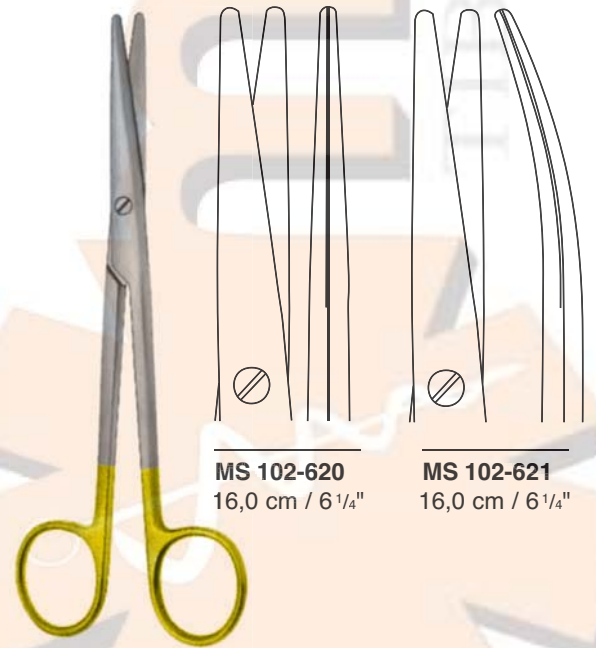

STANDART

MS 102-600 14,5 cm / 5³/₄"

STANDART

MS 102-601 14,5 cm / 5³/₄"

STANDART

MS 102-602 14,5 cm / 5³/₄"

STANDART

MS 102-603 14,5 cm / 5³/₄"

STANDART

MS 102-604 14,5 cm / 5³/₄"

STANDART

MS 102-605 14,5 cm / 5³/₄"

MAYO

- MS 102-610** 14,5 cm / 5³/₄"
- MS 102-611** 17,0 cm / 6³/₄"
- MS 102-612** 23,0 cm / 9"

MAYO

- MS 102-613** 14,5 cm / 5³/₄"
- MS 102-614** 17,0 cm / 6³/₄"
- MS 102-615** 23,0 cm / 9"

MAYO-STILLE

- MS 102-616** 15,0 cm / 6"
- MS 102-617** 17,0 cm / 6³/₄"

MAYO-STILLE

- MS 102-618** 15,0 cm / 6"
- MS 102-619** 17,0 cm / 6³/₄"

MAYO-LEXER

- MS 102-620** 16,0 cm / 6¹/₄"

- MS 102-621** 16,0 cm / 6¹/₄"