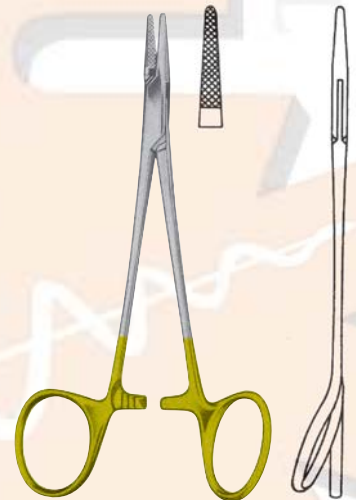

**HEPP-SCHEIDEL**

- MS 105-620** 18,0 cm / 7"

**DERF**

- MS 105-621** 12,0 cm / 4<sup>3</sup>/<sub>4</sub>"

**CONVERSE**

**MS 105-622** 12,0 cm / 4<sup>3</sup>/<sub>4</sub>"

**WEBSTER**

**MS 105-630** 11,5 cm / 4<sup>1</sup>/<sub>2</sub>"  
**MS 105-631** 13,0 cm / 5<sup>1</sup>/<sub>8</sub>"

**WEBSTER**

**MS 105-632** 13,0 cm / 5<sup>1</sup>/<sub>8</sub>"

**HALSEY**

**MS 105-640** 13,0 cm / 5<sup>1</sup>/<sub>8</sub>"

**HALSEY**

**MS 105-641** 11,5 cm / 4<sup>1</sup>/<sub>2</sub>"  
**MS 105-642** 13,0 cm / 5<sup>1</sup>/<sub>8</sub>"